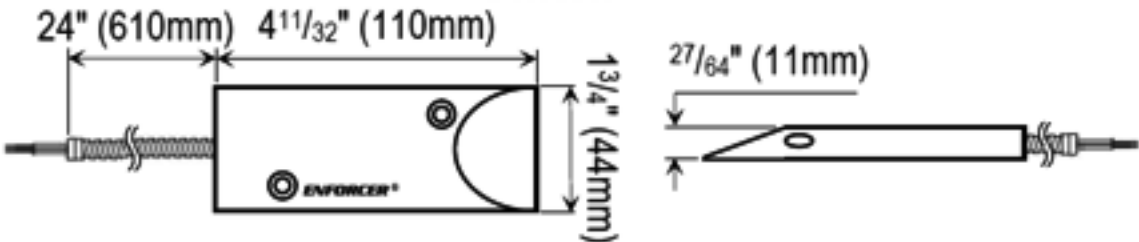

Switch

Magnet